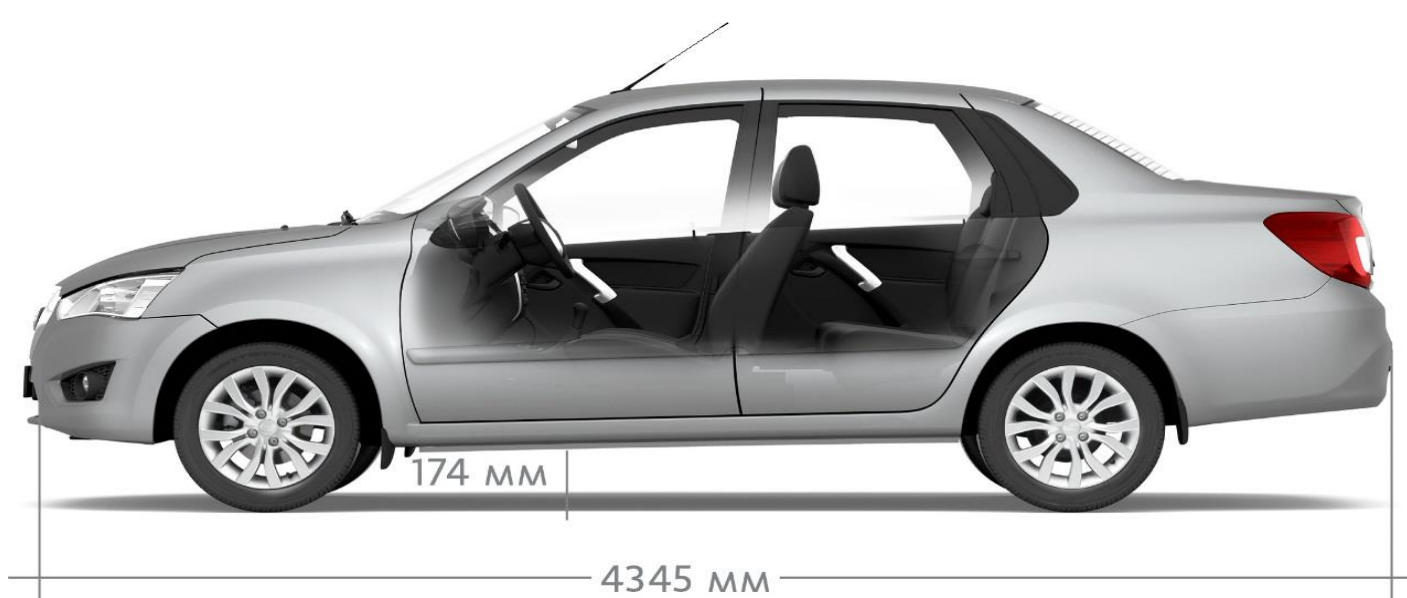

DATSUN on-DO

ТЕХНИЧЕСКИЕ ХАРАКТЕРИСТИКИ АВТОМОБИЛИ ЭКОЛОГИЧЕСКОГО КЛАССА ЕВРО-5

Datsun on-DO	Access¹	Trust² / Comfort³			Dream⁴		
Трансмиссия	5MT	5MT	5MT	4AT	5MT	5MT	4AT
ГАБАРИТЫ							
Число мест	5	5			5		
Длина, мм	4345	4345			4345		
Высота, мм	1500	1500			1500		
Ширина, мм	1700	1700			1700		
Колесная база, мм	2476	2476			2476		
Масса снаряженного автомобиля, кг	1160	1160			1160		
Полная масса, кг	1560	1560			1560		
Объем багажника, л	530	530			530		
Минимальный дорожный просвет, мм	174	174			174		
Объем топливного бака, л	50	50			50		
Размерность шин	185/60 R14	185/60 R14			185/55 R15		
ДВИГАТЕЛЬ							
Рабочий объем, куб. см	1596	1596	1596	1596	1596	1596	1596
Количество клапанов	8	8	16	8	8	16	8
Мощность, кВт / л. с.	64/87	64/87	78/106	64/87	64/87	78/106	64/87
Максимальная скорость, км/ч	172	172	184	166	172	184	166
Максимальный крутящий момент, Нм	140	140	148	140	140	148	140,0
Разгон (0–100 км/ч), с	11,5	11,5	10,5	14,4	11,5	10,5	14,4
РАСХОД ТОПЛИВА⁵							
Городской цикл, л / 100 км	9,0	9,0	8,8	10,4	9,0	8,8	10,4
Загородный цикл, л / 100 км	5,8	5,8	5,6	6,1	5,8	5,6	6,1
Смешанный цикл, л / 100 км	7,0	7,0	6,6	7,7	7,0	6,6	7,7
Топливо	АИ-95	АИ-95			АИ-95		

ГАБАРИТЫ

¹ Доступность.

² Доверие.

³ Комфорт.

⁴ Мечта.

DATSUN on-DO